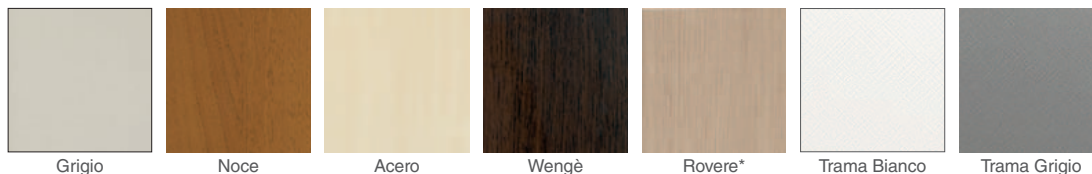

SCEGLI LA FINITURA

*finitura
leggermente
goffrata

ARMADI

Struttura

La struttura è realizzata in nobilitato melaminico finitura trama grigio; schiena e fianchi spessore mm 18, ripiani interni spessore mm 28. Tutti i mobili sono dotati di piedini livellatori e possono essere dotati di reggi cartelle sospese. Top finitore in tinta con le ante.

Top finitore

Incluso nella struttura spessore mm 28 della stessa finitura delle ante.

ARMADI BASSI

Armadio basso a giorno

Struttura trama grigio

Codice	Colore finitura
Cm L45xP40,1xH87,7	
458056	top grigio
458057	top noce
458058	top acero
458059	top wengè
458060	top rovere
458061	top trama bianco