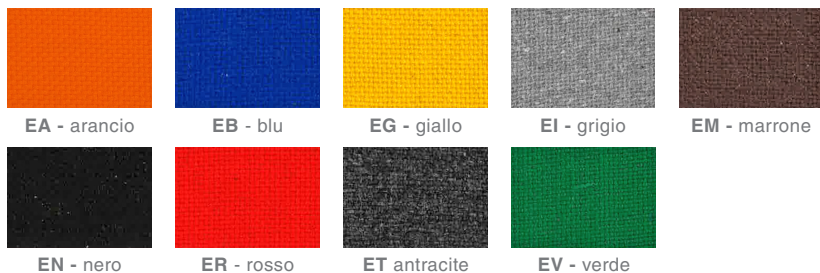

IL TUO COMFORT. DEL COLORE CHE VUOI.

SCEGLI IL COLORE DELLA SEDUTA!

E - POLIESTERE

SCEGLI IL COLORE DELLO SCHIENALE IN RETE!

RETI

CERTIFICATA  
EN 1335/B

a partire da  
€ 177,00

Codice 414069  
seduta colore nero  
schienale colore nero

## IL TUO COMFORT. DEL COLORE CHE VUOI.

SCEGLI IL COLORE DELLA SEDUTA!

F3 - beige F5 - marrone F6 - arancio

F9 - ocra F11 - blu F14 - antracite

F15 - rosso F21 - nero F35 - mattone

F - IDROREPELENTE E ANTIMACCHIA

3094 - arancio 3082 - ruggine 4021 - rosso 5001 - bordeaux

5014 - prugna 6013 - blu 6091 - blu chiaro 6001 - azzurro

7022 - verde scuro 7019 - verde chiaro 8032 - grigio 8011 - antracite

S - IGNIFUGO

EA - arancio EB - blu EG - giallo