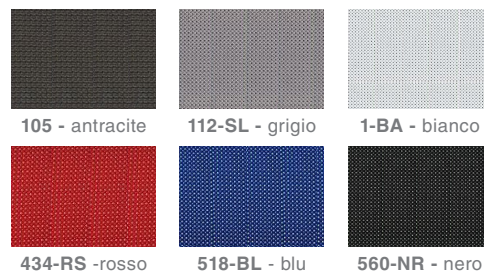

IL TUO COMFORT. DEL COLORE CHE VUOI.

SCEGLI IL COLORE DELLA SEDUTA!

E - POLIESTERE

SCEGLI IL COLORE DELLO SCHIENALE IN RETE!

RETI

CERTIFICATA  
EN 1335/B

a partire da  
€ 177,00

Codice 414069  
seduta colore nero  
schienale colore nero

• schienale in rete colore nero, seduta colore a scelta

Codice **414070**  
seduta colore azzurro  
schienale in rete colore nero

## IL TUO COMFORT. DEL COLORE CHE VUOI.

SCEGLI IL COLORE DELLA SEDUTA!

F3 - beige F5 - marrone F6 - arancio

F9 - ocra F11 - blu F14 - antracite

F15 - rosso F21 - nero F35 - mattone

F - IDROREPELENTE E ANTIMACCHIA

3094 - arancio 3082 - ruggine 4021 - rosso 5001 - bordeaux

5014 - prugna 6013 - blu 6091 - blu chiaro 6001 - azzurro

7022 - verde scuro 7019 - verde chiaro 8032 - grigio 8011 - antracite

S - IGNIFUGO

EA - arancio EB - blu EG - giallo