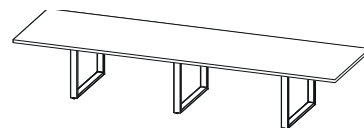

### Tavolo riunioni rettangolare

Gambe metalliche ad anello finitura bianca  
• ordinare 1 top access con vaschetta codice 452152

**Codice Colore finitura**

**Cm L268xP118xH73**

452145 bianco

452146 acacia