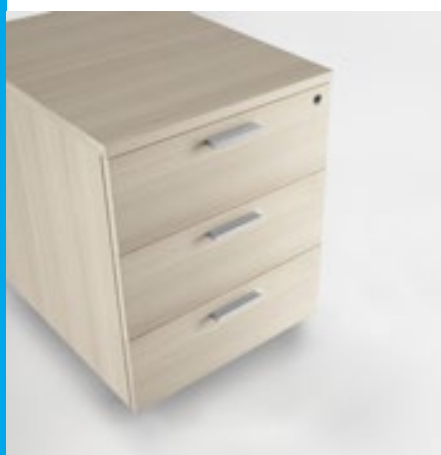

CASSETTIERA

Struttura, top, frontali cassetti in melaminico spessore mm 18. Top e frontali sono bordati in ABS spessore mm. 2. Serratura di chiusura simultanea.

Cassettiera a 3 cassetti su ruote

Struttura, frontali e top con la stessa finitura • serratura di serie

Codice Colore finitura

Cm L42xP56xH55

452142 bianco

452143 acacia