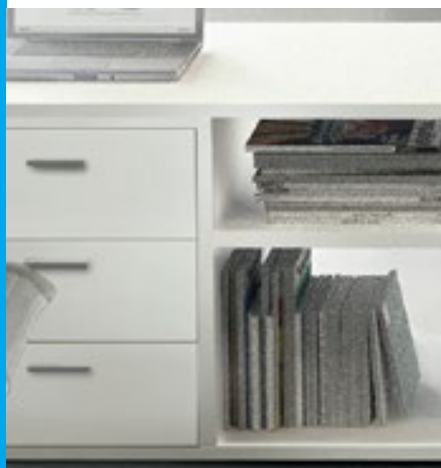

## MOBILE DI SERVIZIO

Mobile di servizio su ruote in agglomerato ligneo nobilitato in melaminico spessore mm 25. Vano a giorno centrale, vano completo di anta battente spessore mm 18 e modulo cassetiera 3 cassetti.